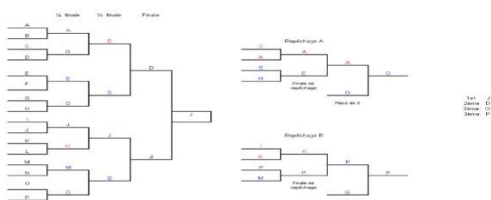

NOMS	CLUBS	1	2	3	4	5	6	Total Victoires	Total Points	Place
Emile		1	●							
François		2	●	■						
Paul		3			■					
Jean		4				■				
Marcel		5					■			
Jacques		6						■		

Poule de 3	1-2 # 2-3 # 1-3
Poule de 4	1-2 # 3-4 # 1-3 # 2-4 # 1-4 # 2-3
Poule de 5	1-2 # 4-3 # 1-5 # 2-3 # 4-5 # 1-3 # 2-5 # 1-4 # 3-5 # 2-4
Poule de 6	1-2 # 3-4 # 2-6 # 1-5 # 4-6 # 2-3 # 1-6 # 4-5 # 1-3 # 2-5 # 3-6 # 1-4 # 3-5 # 2-4 # 5-6

Formule tableau à double repêchage

Formule poule